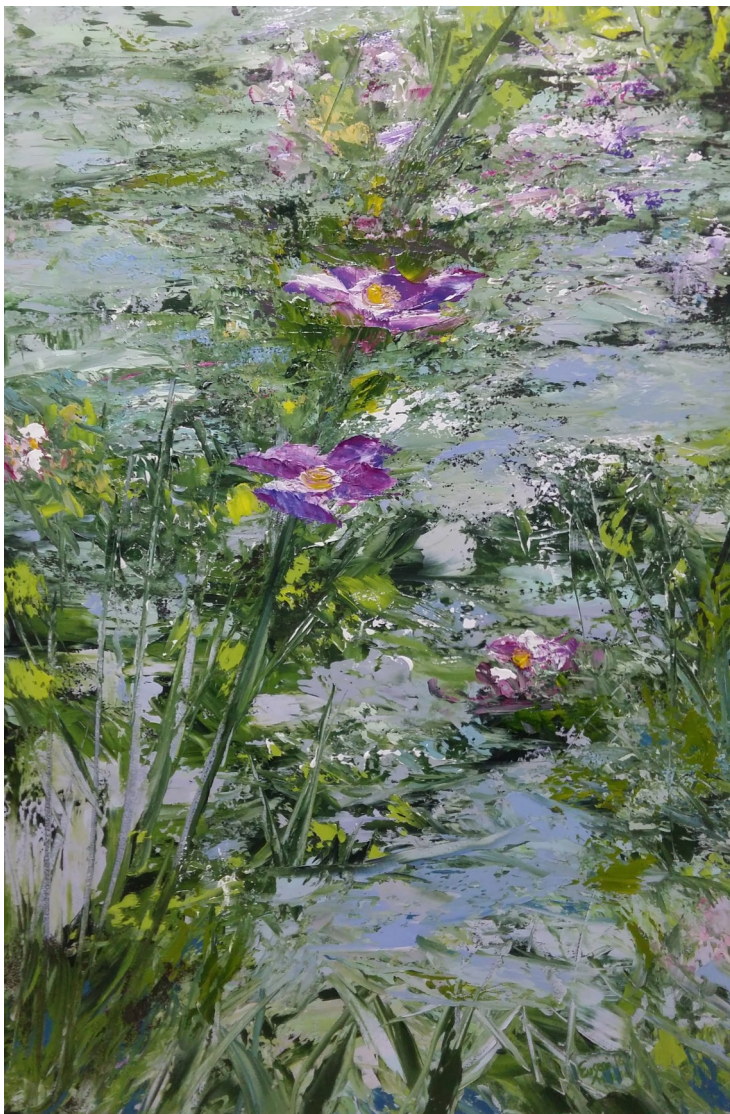

**MOLINETTO**
RISTORANTE PIZZERIA

ARTE E CUCINA

PRESENTA

EUSEPI MARIA RITA

(PITTRICE SCULTRICE E CERAMISTA)

Giverny 2016, olio su tela 60 x 90

MOSTRA PERSONALE

13 OTTOBRE - 30 NOVEMBRE 2016